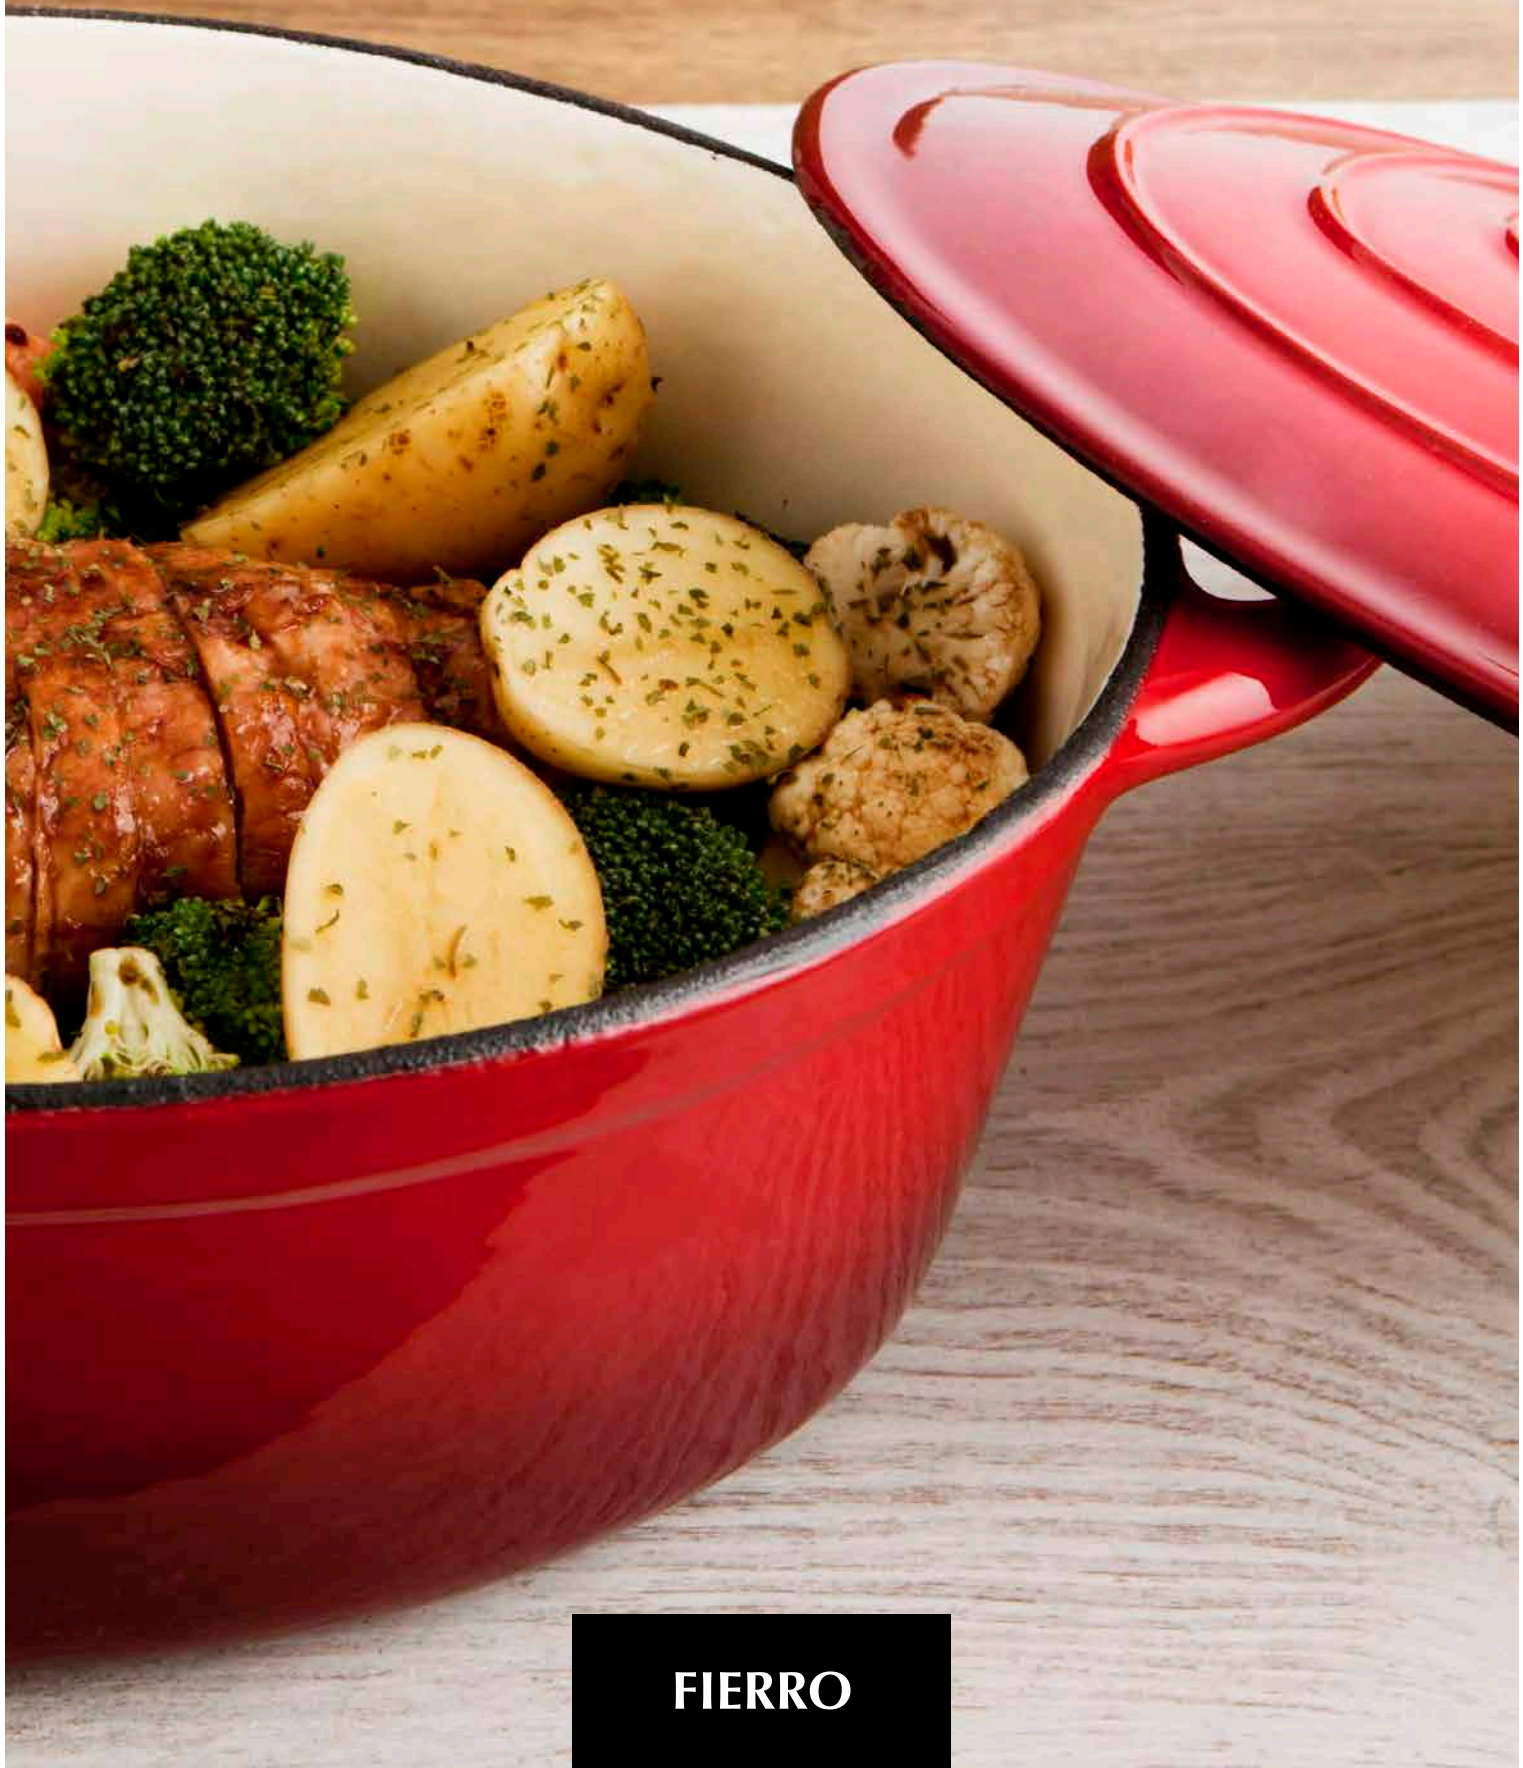

BIDASOA

FIERRO